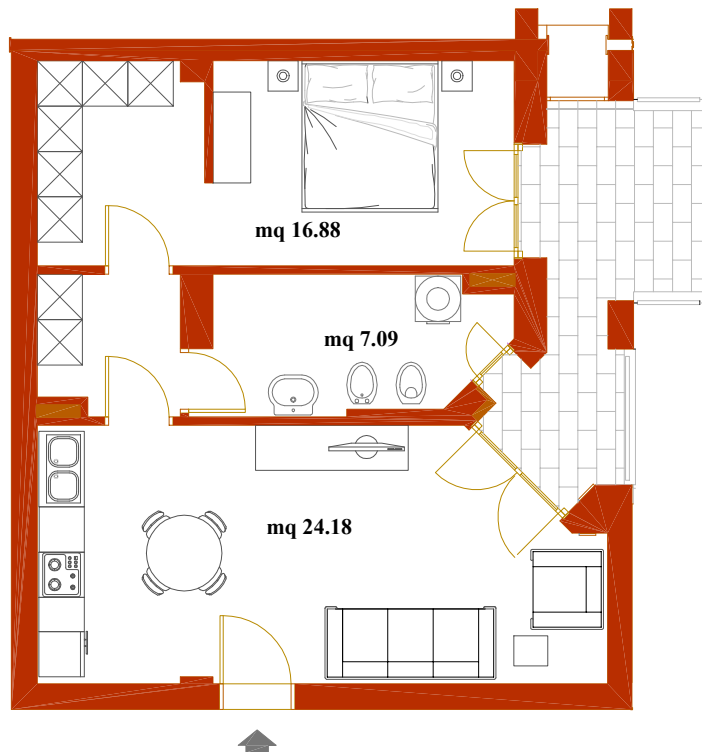

## APPARTAMENTO TIPO L

€ 127.500,00