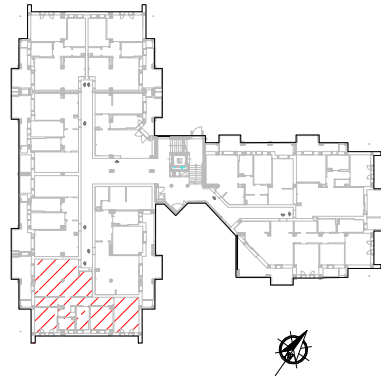

*APPARTAMENTO TIPO E*

*€ 236.500,00*