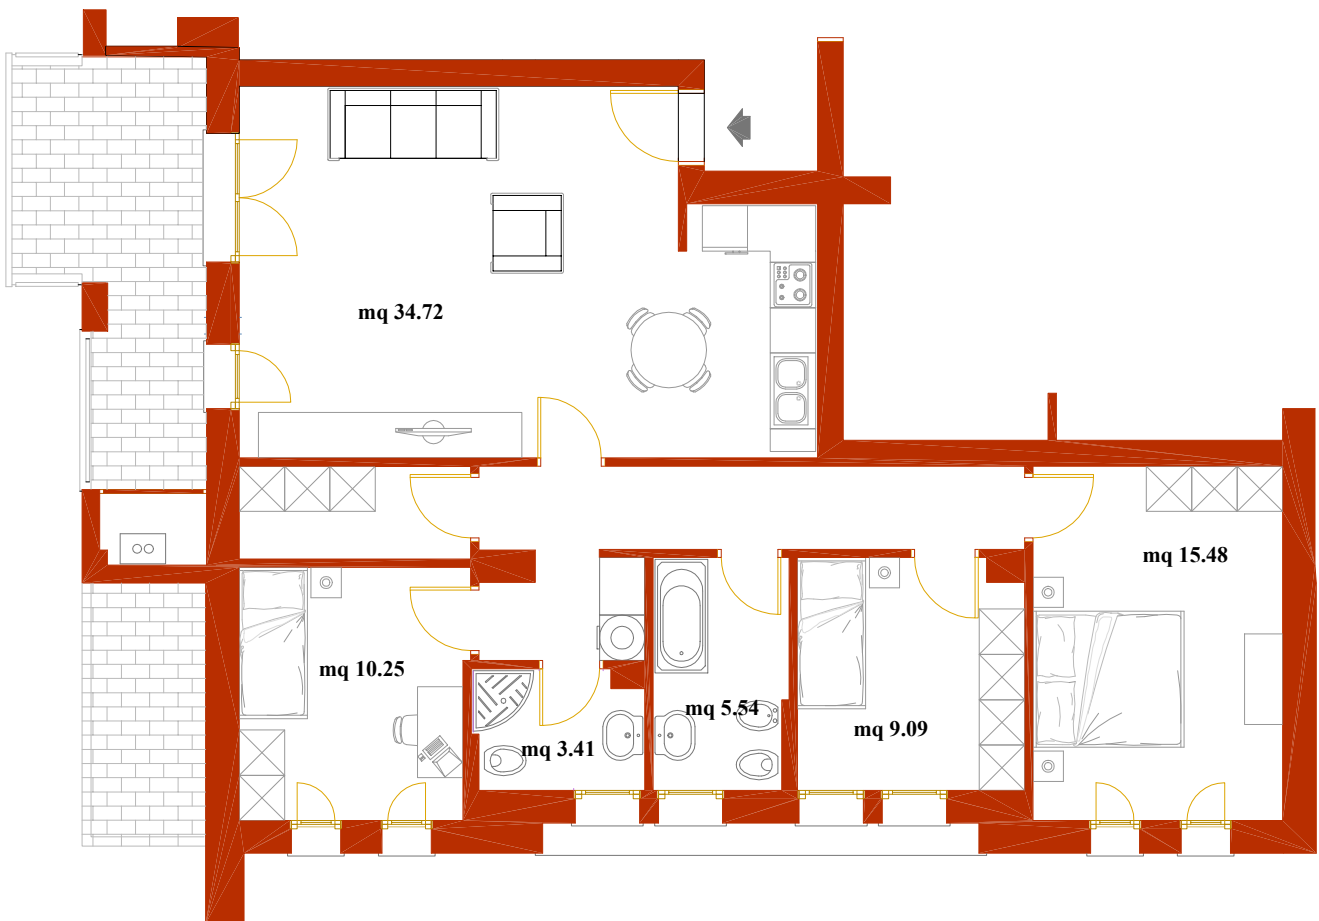

*APPARTAMENTO TIPO E*

*€ 236.500,00*